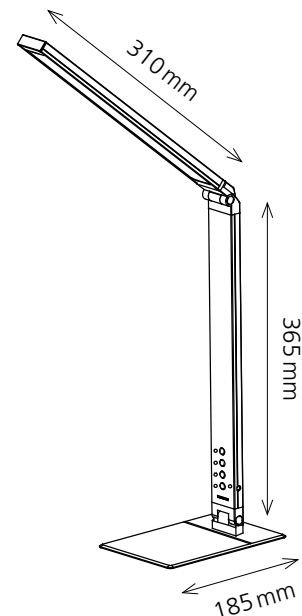

LED Magic Light

- Multifunktionelle LED Leuchte
- 5-Stufen-Dimmer am Leuchtenarm, inkl. Memory-Funktion
- Blaues Nachtlicht individuell einstellbar
- 3 verschiedene Farbtemperatur-Stufen wählbar von warmweiss bis tageslichtweiss
- Mit USB Anschluss (5V 1A) zum Aufladen aller Arten von mobilen Geräten

Technische Daten

Leuchtmittel:	LED 10W
Gewichteter Energieverbrauch:	10 kWh/1000 h
Spannung:	Input: AC 110–240V/Output: DC 12V
Lichtstrom:	500 Lumen
Kelvin Temperatur:	3300/4000/5500 Kelvin
Max. Beleuchtungsstärke:	1000 Lux (Lichtpunkthöhe 35 cm ab Tischoberfläche)
Brenndauer:	30 000 Stunden
Ausladung:	max. 500 mm
Höhe:	max. 410 mm
Armlänge:	365 mm
Leuchtenfuss:	185 mm Länge x 125 mm Breite
Leuchtenkopf:	310 mm Länge x 40 mm Breite
Nettogewicht:	1.09 kg
Material:	Aluminium, Eisen, ABS
Verpackung:	farbige Verkaufsverpackung

Artikel-Nummer: 41-5010.657 schwarz